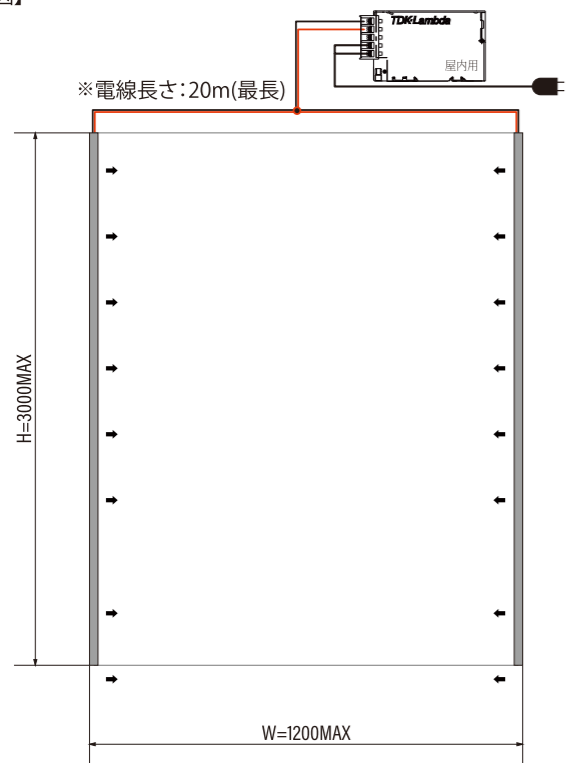

片面発光 【LED・導光板・反射板セット】

【案内表示・壁面サイン用途に活用】

- 屋外 屋外内照
- 屋内 屋内照明
- 1年 保証期間
- 防滴 器具内防滴

小型～大型パネルサイズ対応のスリムな薄型サイン。
壁面や省スペース設置にお勧めです。

【製品仕様】
 入力電圧:DC24V 消費電力 7.7W/420L
 基盤サイズ:420(7回路) 1回路:60mm
 最大連結数:7本(2940+連結間隔)
 平均照度:4750lx(導光板距離500mm) ※1
 3425lx(導光板距離1000mm) ※1
 色温度:2700K/3000K/3500K/4000K/5000K/6500K
 電線長さ:20m(最長)
 ※1 平均照度は、自社測定によるものであり、保証値ではございません。
 ※2 測定色温度:6500k

【正面図】

【Image】

導光板にご希望のメディアシート加工もお受けできます。

立体金物等へも
組み込み可能です。

【LED・導光板・反射板セット】

【アルミ型材詳細】

【オーダー金物への組込例/壁付仕様】

※器具内防滴加工済み

両面発光 【LED・導光板セット】 【LED・導光板・乳半BOX・アングルセット】

【天吊り・突出し・スタンドサインに活用】

- 屋外 屋外内照
- 屋内 屋内照明
- 1年 保証期間
- 防滴 器具内防滴

薄型発光サインとして最適です。
片面・両面発光、筐体金物の別注オーダーも可能です。

【製品仕様】
 入力電圧:DC24V 消費電力 7.7W/420L
 基盤サイズ:420(7回路) 1回路:60mm
 最大連結数:7本(2940+連結間隔)
 平均照度:3250lx(導光板距離500mm) ※1
 色温度:2700K/3000K/3500K/4000K/5000K/6500K
 電線長さ:20m(最長)
 ※1 平均照度は、自社測定によるものであり、保証値ではございません。
 ※2 測定色温度:6500k