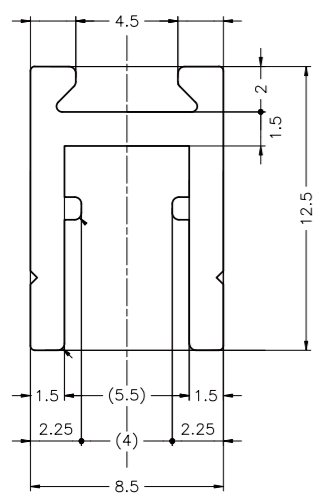

片面発光 【LED・導光板・反射板セット】

【案内表示・壁面サイン用途に活用】

- 屋外 屋外内照
- 屋内 屋内照明
- 1年 保証期間
- 防滴 器具内防滴

小型～大型パネルサイズ対応のスリムな薄型サイン。
壁面や省スペース設置にお勧めです。

【製品仕様】
 入力電圧:DC24V 消費電力 7.7W/420L
 基盤サイズ:420(7回路) 1回路:60mm
 最大連結数:7本(2940+連結間隔)
 平均照度:4750lx(導光板距離500mm) ※1
 3425lx(導光板距離1000mm) ※1
 色温度:2700K/3000K/3500K/4000K/5000K/6500K
 電線長さ:20m(最長)
 ※1 平均照度は、自社測定によるものであり、保証値ではございません。
 ※2 測定色温度:6500k

【正面図】

【Image】

導光板にご希望のメディアシート加工もお受けできます。

立体金物等へも
組み込み可能です。

【LED・導光板・反射板セット】

【アルミ型材詳細】

【オーダー金物への組込例/壁付仕様】

※器具内防滴加工済み

両面発光 【LED・導光板セット】 【LED・導光板・乳半BOX・アングルセット】

【天吊り・突出し・スタンドサインに活用】

- 屋外 屋外内照
- 屋内 屋内照明
- 1年 保証期間
- 防滴 器具内防滴

薄型発光サインとして最適です。
片面・両面発光、筐体金物の別注オーダーも可能です。

【製品仕様】
 入力電圧:DC24V 消費電力 7.7W/420L
 基盤サイズ:420(7回路) 1回路:60mm
 最大連結数:7本(2940+連結間隔)
 平均照度:3250lx(導光板距離500mm) ※1
 色温度:2700K/3000K/3500K/4000K/5000K/6500K
 電線長さ:20m(最長)
 ※1 平均照度は、自社測定によるものであり、保証値ではございません。
 ※2 測定色温度:6500k