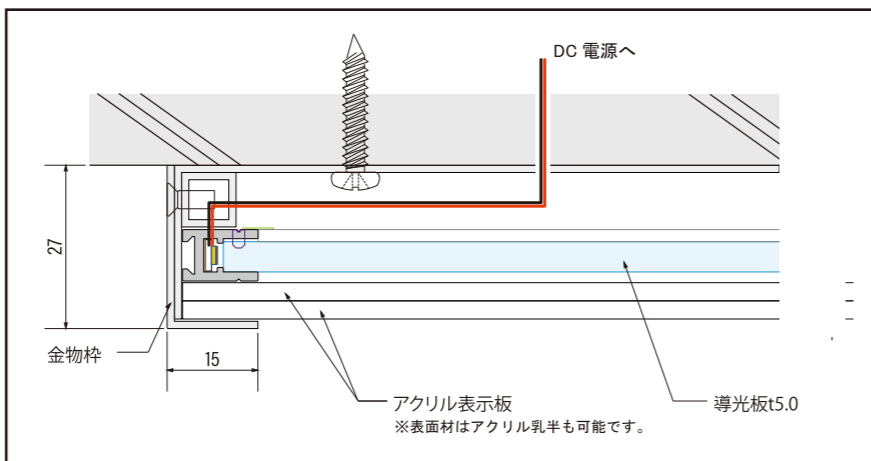

片面発光 【LED・導光板・反射板セット】

【案内表示・壁面サイン用途に活用】

- 屋外 屋外内照
- 屋内 屋内照明
- 1年 保証期間
- 防滴 器具内防滴

小型～大型パネルサイズ対応のスリムな薄型サイン。
壁面や省スペース設置にお勧めです。

【製品仕様】
 入力電圧:DC24V 消費電力 7.7W/420L
 基盤サイズ:420(7回路) 1回路:60mm
 最大連結数:7本(2940+連結間隔)
 平均照度:4750lx(導光板距離500mm) ※1
 3425lx(導光板距離1000mm) ※1
 色温度:2700K/3000K/3500K/4000K/5000K/6500K
 電線長さ:20m(最長)
 ※1 平均照度は、自社測定によるものであり、保証値ではございません。
 ※2 測定色温度:6500k

【正面図】

【Image】

導光板にご希望のメディアシート加工もお受けできます。

立体金物等へも
組み込み可能です。

【LED・導光板・反射板セット】

【アルミ型材詳細】

【オーダー金物への組込例/壁付仕様】

※器具内防滴加工済み

両面発光 【LED・導光板セット】 【LED・導光板・乳半BOX・アングルセット】

【天吊り・突出し・スタンドサインに活用】

- 屋外 屋外内照
- 屋内 屋内照明
- 1年 保証期間
- 防滴 器具内防滴

薄型発光サインとして最適です。
片面・両面発光、筐体金物の別注オーダーも可能です。

【製品仕様】
 入力電圧:DC24V 消費電力 7.7W/420L
 基盤サイズ:420(7回路) 1回路:60mm
 最大連結数:7本(2940+連結間隔)
 平均照度:3250lx(導光板距離500mm) ※1
 色温度:2700K/3000K/3500K/4000K/5000K/6500K
 電線長さ:20m(最長)
 ※1 平均照度は、自社測定によるものであり、保証値ではございません。
 ※2 測定色温度:6500k