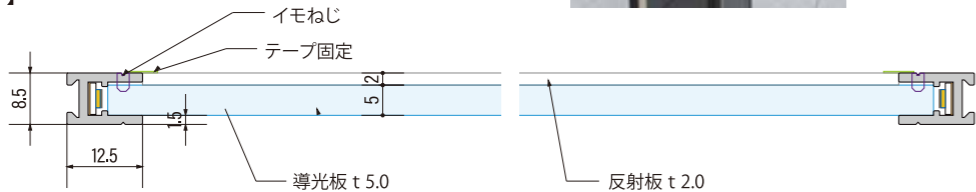

片面発光 【LED・導光板・反射板セット】

【案内表示・壁面サイン用途に活用】

- 屋外 屋外内照
- 屋内 屋内照明
- 1年 保証期間
- 防滴 器具内防滴

小型～大型パネルサイズ対応のスリムな薄型サイン。
壁面や省スペース設置にお勧めです。

【製品仕様】
 入力電圧:DC24V 消費電力 7.7W/420L
 基盤サイズ:420(7回路) 1回路:60mm
 最大連結数:7本(2940+連結間隔)
 平均照度:4750lx(導光板距離500mm) ※1
 3425lx(導光板距離1000mm) ※1
 色温度:2700K/3000K/3500K/4000K/5000K/6500K
 電線長さ:20m(最長)
 ※1 平均照度は、自社測定によるものであり、保証値ではございません。
 ※2 測定色温度:6500k

【正面図】

【Image】

導光板にご希望のメディアシート加工もお受けできます。

立体金物等へも
組み込み可能です。

【LED・導光板・反射板セット】

【アルミ型材詳細】

【オーダー金物への組込例/壁付仕様】

※器具内防滴加工済み

両面発光 【LED・導光板セット】 【LED・導光板・乳半BOX・アングルセット】

【天吊り・突出し・スタンドサインに活用】

- 屋外 屋外内照
- 屋内 屋内照明
- 1年 保証期間
- 防滴 器具内防滴

薄型発光サインとして最適です。
片面・両面発光、筐体金物の別注オーダーも可能です。

【製品仕様】
 入力電圧:DC24V 消費電力 7.7W/420L
 基盤サイズ:420(7回路) 1回路:60mm
 最大連結数:7本(2940+連結間隔)
 平均照度:3250lx(導光板距離500mm) ※1
 色温度:2700K/3000K/3500K/4000K/5000K/6500K
 電線長さ:20m(最長)
 ※1 平均照度は、自社測定によるものであり、保証値ではございません。
 ※2 測定色温度:6500k