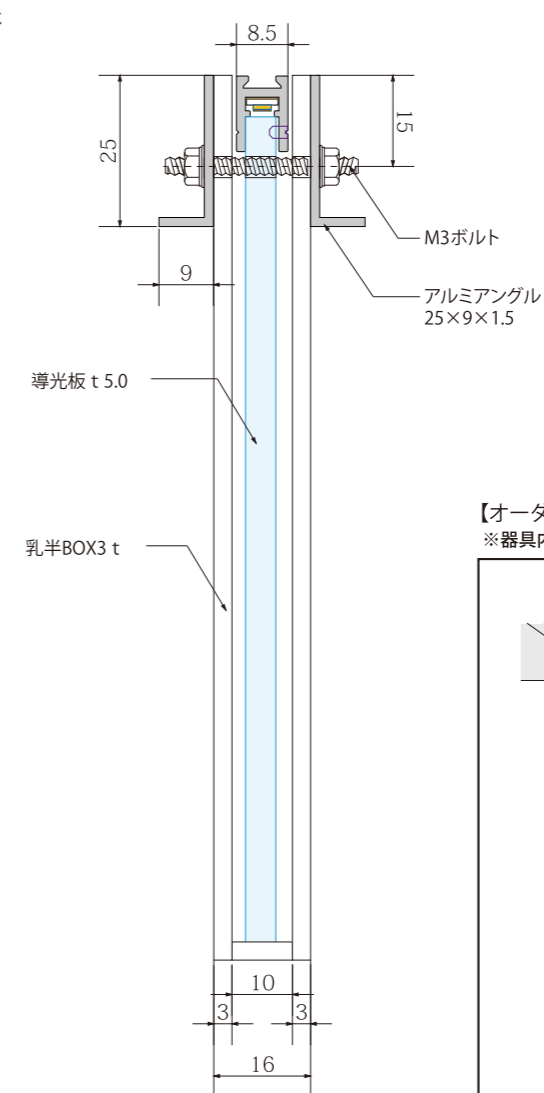

片面発光 【LED・導光板・反射板セット】

【案内表示・壁面サイン用途に活用】

- 屋外 屋外内照
- 屋内 屋内照明
- 1年 保証期間
- 防滴 器具内防滴

小型～大型パネルサイズ対応のスリムな薄型サイン。
壁面や省スペース設置にお勧めです。

【製品仕様】
 入力電圧:DC24V 消費電力 7.7W/420L
 基盤サイズ:420(7回路) 1回路:60mm
 最大連結数:7本(2940+連結間隔)
 平均照度:4750lx(導光板距離500mm) ※1
 3425lx(導光板距離1000mm) ※1
 色温度:2700K/3000K/3500K/4000K/5000K/6500K
 電線長さ:20m(最長)
 ※1 平均照度は、自社測定によるものであり、保証値ではございません。
 ※2 測定色温度:6500k

【正面図】

【Image】

導光板にご希望のメディアシート加工もお受けできます。

立体金物等へも
組み込み可能です。

【LED・導光板・反射板セット】

【アルミ型材詳細】

【オーダー金物への組込例/壁付仕様】

※器具内防滴加工済み

両面発光 【LED・導光板セット】 【LED・導光板・乳半BOX・アングルセット】

【天吊り・突出し・スタンドサインに活用】

- 屋外 屋外内照
- 屋内 屋内照明
- 1年 保証期間
- 防滴 器具内防滴

薄型発光サインとして最適です。
片面・両面発光、筐体金物の別注オーダーも可能です。

【製品仕様】
 入力電圧:DC24V 消費電力 7.7W/420L
 基盤サイズ:420(7回路) 1回路:60mm
 最大連結数:7本(2940+連結間隔)
 平均照度:3250lx(導光板距離500mm) ※1
 色温度:2700K/3000K/3500K/4000K/5000K/6500K
 電線長さ:20m(最長)
 ※1 平均照度は、自社測定によるものであり、保証値ではございません。
 ※2 測定色温度:6500k

【正面図】

【Image】

レーザー彫刻加工の精細なデザインやNC加工による切削部分の立体的発光サイン。
導光板にご希望のメディアシート加工もお受けできます。

【LED・導光板セット】

【LED・導光板・乳半BOX・アングルセット】

【オーダー金物への組込例/天吊り仕様】

※器具内防滴加工済み