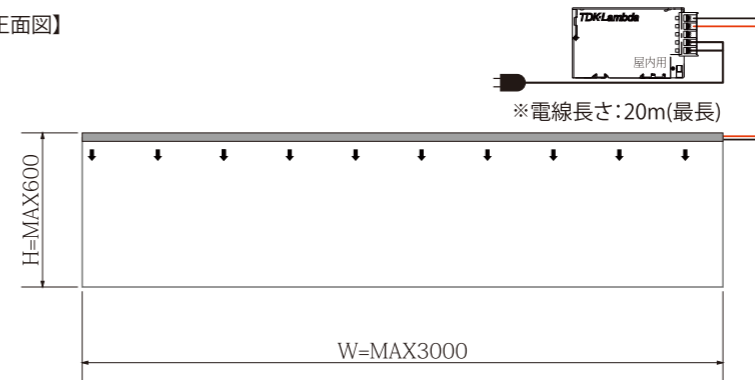

【Image】

【LED・導光板セット】

【LED・導光板・乳半BOX・アングルセット】

【正面図】