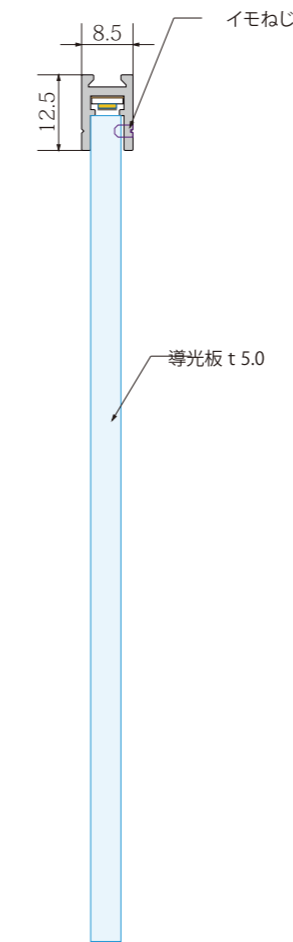

片面発光 【LED・導光板・反射板セット】

【案内表示・壁面サイン用途に活用】

- 屋外 屋外内照
- 屋内 屋内照明
- 1年 保証期間
- 防滴 器具内防滴

小型～大型パネルサイズ対応のスリムな薄型サイン。
壁面や省スペース設置にお勧めです。

【製品仕様】
 入力電圧:DC24V 消費電力 7.7W/420L
 基盤サイズ:420(7回路) 1回路:60mm
 最大連結数:7本(2940+連結間隔)
 平均照度:4750lx(導光板距離500mm) ※1
 3425lx(導光板距離1000mm) ※1
 色温度:2700K/3000K/3500K/4000K/5000K/6500K
 電線長さ:20m(最長)
 ※1 平均照度は、自社測定によるものであり、保証値ではございません。
 ※2 測定色温度:6500k

【正面図】

【Image】

導光板にご希望のメディアシート加工もお受けできます。

立体金物等へも
組み込み可能です。

【LED・導光板・反射板セット】

【アルミ型材詳細】

【オーダー金物への組込例/壁付仕様】

※器具内防滴加工済み

両面発光 【LED・導光板セット】 【LED・導光板・乳半BOX・アングルセット】

【天吊り・突出し・スタンドサインに活用】

- 屋外 屋外内照
- 屋内 屋内照明
- 1年 保証期間
- 防滴 器具内防滴

薄型発光サインとして最適です。
片面・両面発光、筐体金物の別注オーダーも可能です。

【製品仕様】
 入力電圧:DC24V 消費電力 7.7W/420L
 基盤サイズ:420(7回路) 1回路:60mm
 最大連結数:7本(2940+連結間隔)
 平均照度:3250lx(導光板距離500mm) ※1
 色温度:2700K/3000K/3500K/4000K/5000K/6500K
 電線長さ:20m(最長)
 ※1 平均照度は、自社測定によるものであり、保証値ではございません。
 ※2 測定色温度:6500k

【正面図】

【Image】

レーザー彫刻加工の精細なデザインやNC加工による切削部分の立体的発光サイン。
導光板にご希望のメディアシート加工もお受けできます。

【LED・導光板セット】

【LED・導光板・乳半BOX・アングルセット】

【オーダー金物への組込例/天吊り仕様】

※器具内防滴加工済み